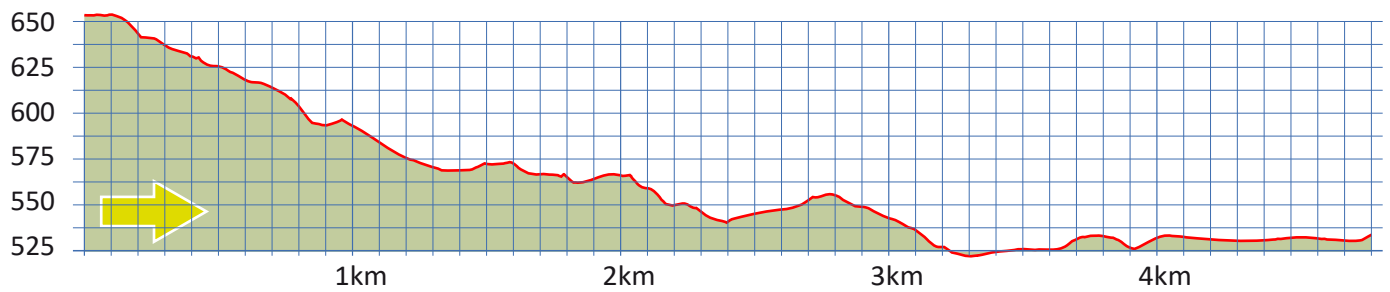

# SCHÜBELWEIHER

5

8126 ZUMIKON

m.ü.M.

Forchbahnstation Zumikon

Haltestelle Dorfplatz

Tiefgarage Dorfplatz

Cafeteria Alterszentrum Tägerhalde

Schübelweiher

Rückfahrt mit Bus