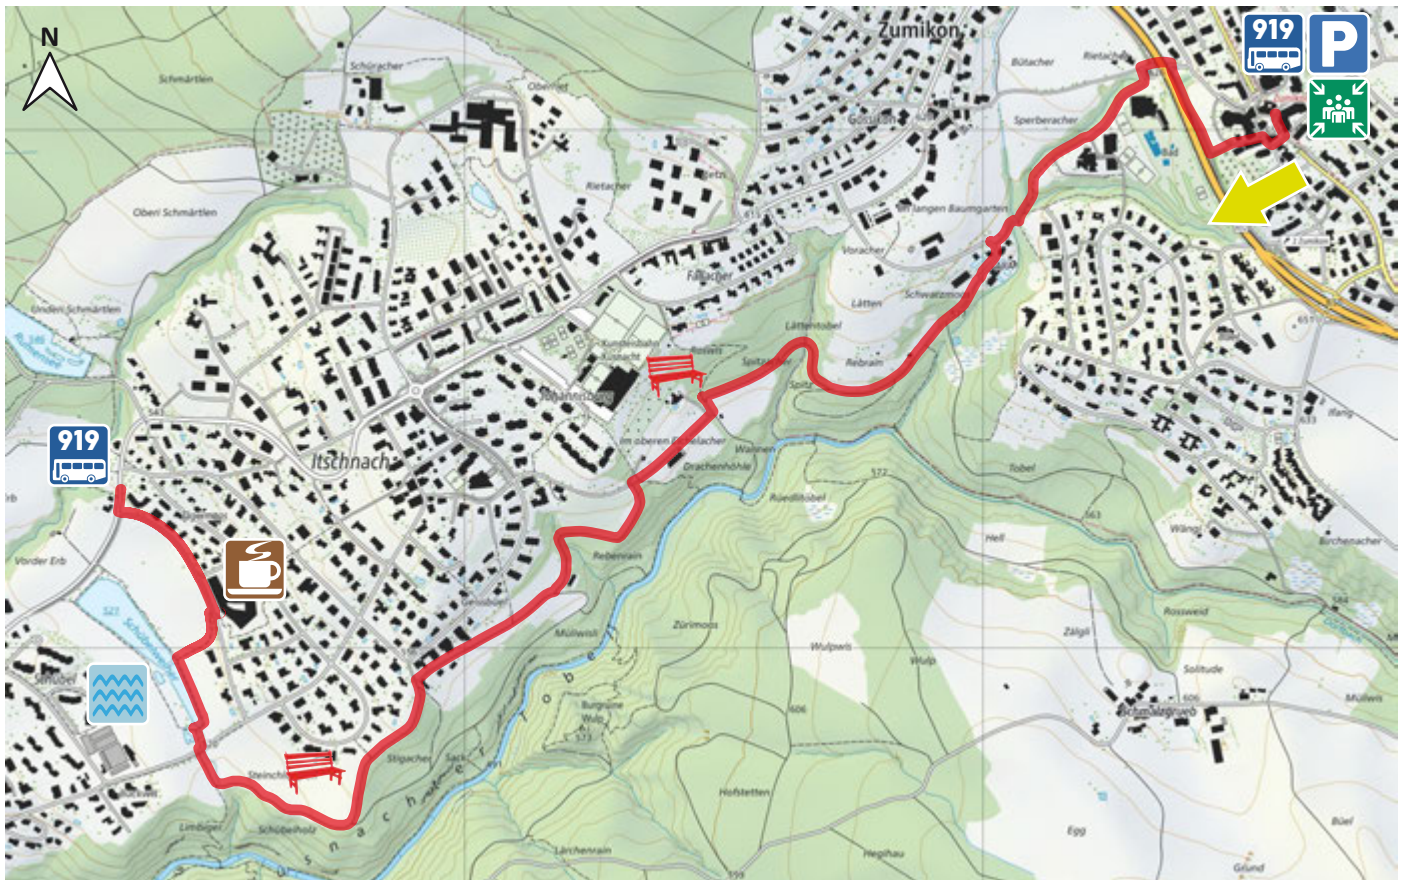

# SCHÜBELWEIHER

5

8126 ZUMIKON

m.ü.M.

Forchbahnstation Zumikon

Haltestelle Dorfplatz

Tiefgarage Dorfplatz

Cafeteria Alterszentrum Tägerhalde

Schübelweiher

Rückfahrt mit Bus